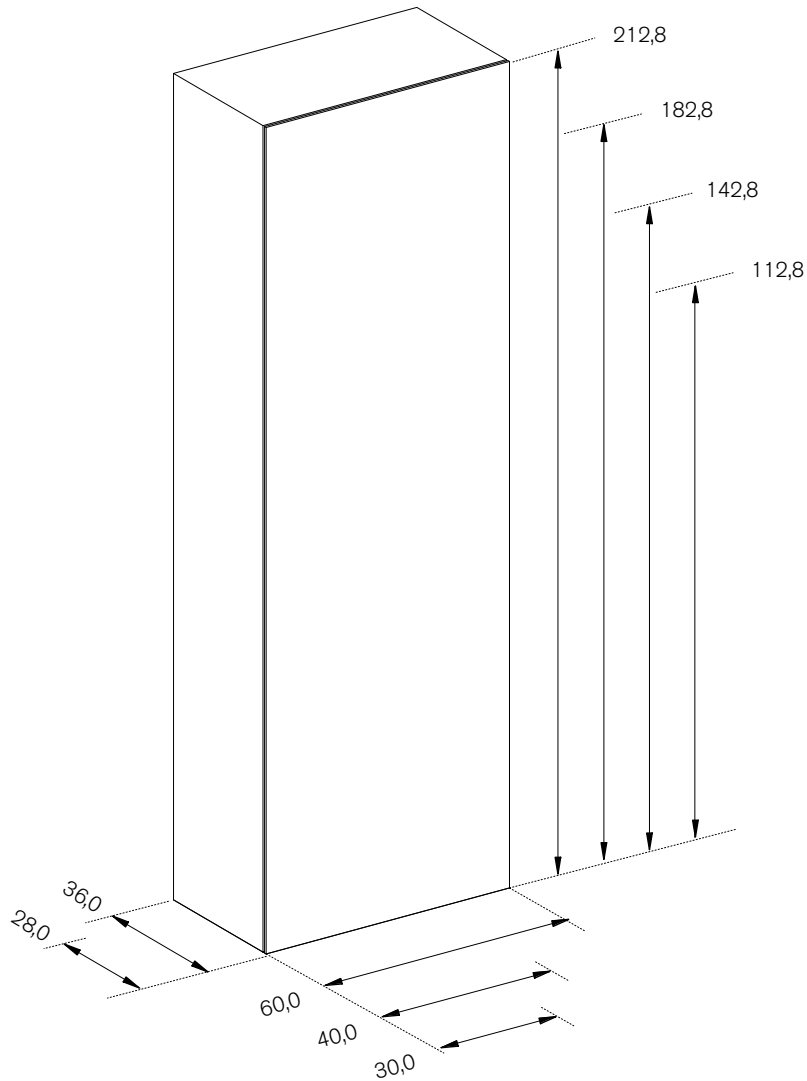

Wählen Sie Ihr Finch. / Select your Finch.

Wählen Sie die **Anzahl der Fachböden**. / Select the **number of compartments**.

Wählen Sie die **Oberflächenausführung**. / Select the **finish**.

	Mattlack Matt lacquer	Hochglanz High gloss	Eiche Oak	Nussbaum Walnut	Glas mit Profil * Glass with profile *	Kristallglas Crystal glass
Korpus Front	•	•	•	•		
Fachboden Compartment	•	•	•	•		•

*) Glasprofile in Alu, Chrom, Mattlack oder Hochglanz. Glass profiles in aluminum, chrome, matt lacquer or high gloss.